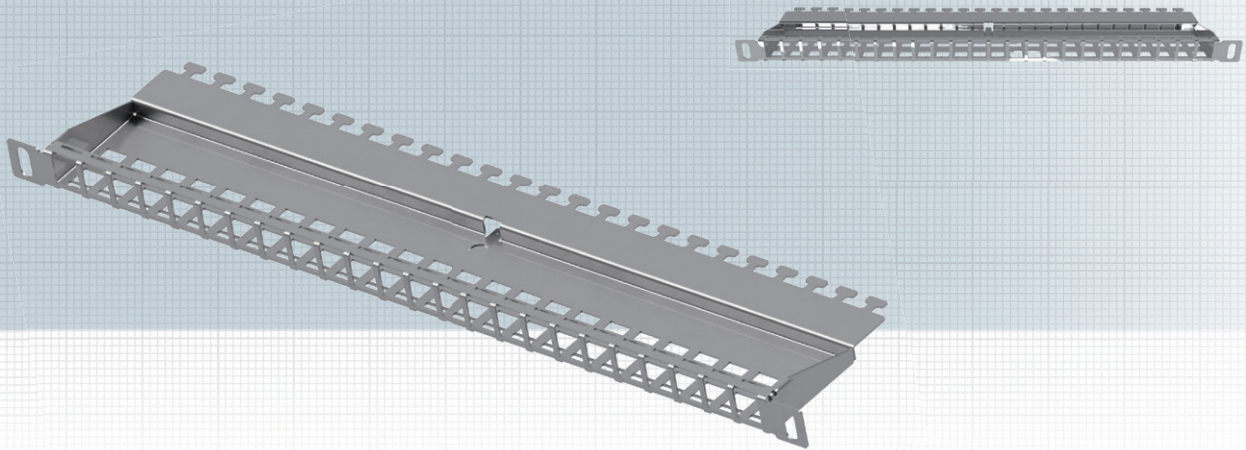

# Panel 19" 0,5HE für 24 Keystonemodule

**SOFORT  
LIEFERBAR**

Das preLink® / fixLink® Verteilerfeld 19" 0,5HE ist beschaltbar mit bis zu 24 fixLink® RJ45 Keystonemodulen. Die Module sind bündig in der Frontplatte.

Das Montagematerial und die Keystonemodule sind nicht im Lieferumfang enthalten.

**Normen:** IEC 60 603-7-1

**Eigenschaften:**

Einbaumaß	19" 0,5HE Tiefe 100 mm
Frontseite	Normausbruch 24 Module
Rückseite	Kabelabfangung
Werkstoff Gehäuse	Edelstahl
Kabelbefestigung	über Kabelbinder
Werkstoffe	gemäß RoHS 2002/95/EG
Anschlussklasse	IP20
Temperaturbereich	-40 °C ... +70 °C
Anwendung	Einbau in Verteilergestell
Verpackungseinheit	1 Stück im Karton

**Einbaubeispiel:**

Bezeichnung	Bestell-Nummer
preLink®/fixLink® Panel 19" 0,5HE 24x Keystone, Edelstahl	CKVPL5F0EE
Beschriftungsstreifen aus Edelstahl für 19" Verteilerfelder, Panels, etc.	CVZB5FEE

fixLink®-System  
Cu