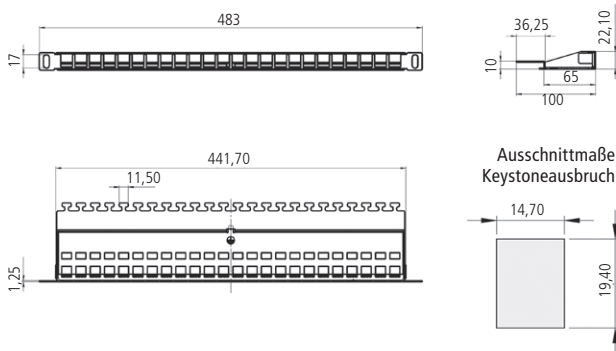

# Panel 19" 0,5HE für 24 Keystonemodule

**SOFORT  
LIEFERBAR**

Das preLink® / fixLink® Verteilerfeld 19" 0,5HE ist beschaltbar mit bis zu 24 fixLink® RJ45 Keystonemodulen. Die Module sind bündig in der Frontplatte.

Das Montagematerial und die Keystonemodule sind nicht im Lieferumfang enthalten.

**Normen:** IEC 60 603-7-1

**Eigenschaften:**

Einbaumaß	19" 0,5HE Tiefe 100 mm
Frontseite	Normausbruch 24 Module
Rückseite	Kabelabfangung
Werkstoff Gehäuse	Edelstahl
Kabelbefestigung	über Kabelbinder
Werkstoffe	gemäß RoHS 2002/95/EG
Anschlussklasse	IP20
Temperaturbereich	-40 °C ... +70 °C
Anwendung	Einbau in Verteilergestell
Verpackungseinheit	1 Stück im Karton

**Einbaubeispiel:**

Bezeichnung	Bestell-Nummer
preLink®/fixLink® Panel 19" 0,5HE 24x Keystone, Edelstahl	CKVPL5F0EE
Beschriftungsstreifen aus Edelstahl für 19" Verteilerfelder, Panels, etc.	CVZB5FEE

fixLink®-System  
Cu